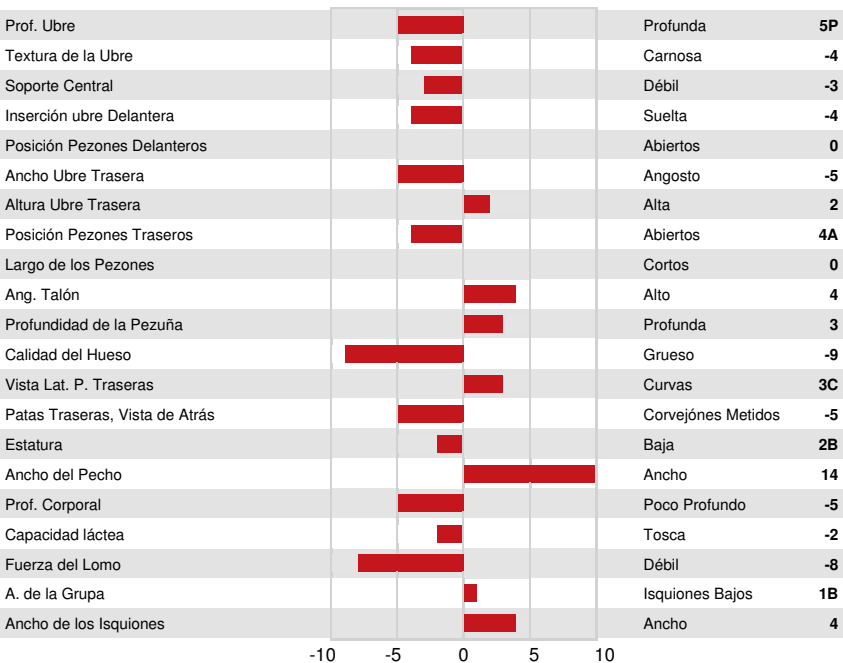

DES FLEURS PARAGUAY
 VISSERDALE SELENA 8 VG-87-6YR-CAN 2*
 ORRARYD
 VISSERDALE SELENA 3 EX-91-2E-CAN 5*
 KAMOURASKA ROCKSTAR
 VISSERDALE SELENA 2 VG-86-2YR-CAN

GPA LPI +3002 PRO\$ 1197

TF AMC AH1F AH2F AHCC

Reg. #: AYCANNM13285111 aAa: 642351 DMS:
 Nacimiento: 11/18/2018 Caseína Kappa: AE Caseína Beta: A1A1

PRODUCCIÓN		G Hatos	G Hijas	71% Conf.	GPA 24* APR	
Leche kg	731	Grasa kg	66	Grasa %	Proteína kg	Proteína %
				+0.42	47	+0.25

SALUD Y FERTILIDAD Inmunidad **94**

Vida en el Hato	101	Inmunidad de los terneros	94
SCS	98	Habilidad al Parto	97
Fertilidad de la Hija	102	Habilidad de las Hijas al Parto	99
Puntaje de Condición Corporal	111	Rapidez en el Ordeño	102
Resistencia a Mastitis	98	Temperamento Lechero	109
Persistencia de la lactación	104	Resistencia a Enfermedades Metabólicas	101

CONFORMACIÓN 14 Hatos 18 Hijas 71% Conf. GEBV 24* APR

Conformación	-3	Fortaleza Lechera	0
Sistema Mamario	-4	Grupa	0
Patas y Pezuñas	0		

VISSERDALE SELENA 3
 GRANDDAM